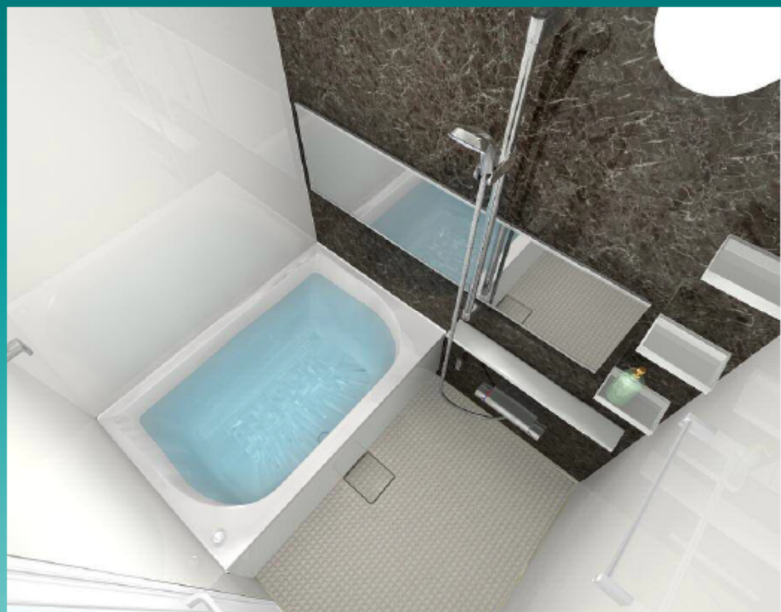

Bathroom

株式会社ブロードスタンス

浴槽

操作ボタン 排水栓
プッシュワンウェイ排水栓
<ホワイト>

洗い場水栓

エコフル
シャワー
クラックレス水栓<メタル調>
+エコフルシャワー<メタル調>

リクシル

ワイドミラー・スライド式握りバー

換気設備

天井換気扇

その他の設備

とろヒカ スリムカウンター
カラーバリエーション
☐ FW1 (ホワイト) ☐ N11 (ブラック)

取り外して洗えるのでお手入れカンタン。
カラーバリエーション
☐ W91 (ホワイト) ☐ N11 (ブラック)
収納棚180W<ホワイト>(3段)

フック付タオル掛<メタル調>

※照明灯数は、浴室サイズ・壁パネル等により異なります。
ネオサークル照明(蛍光灯ランプ)